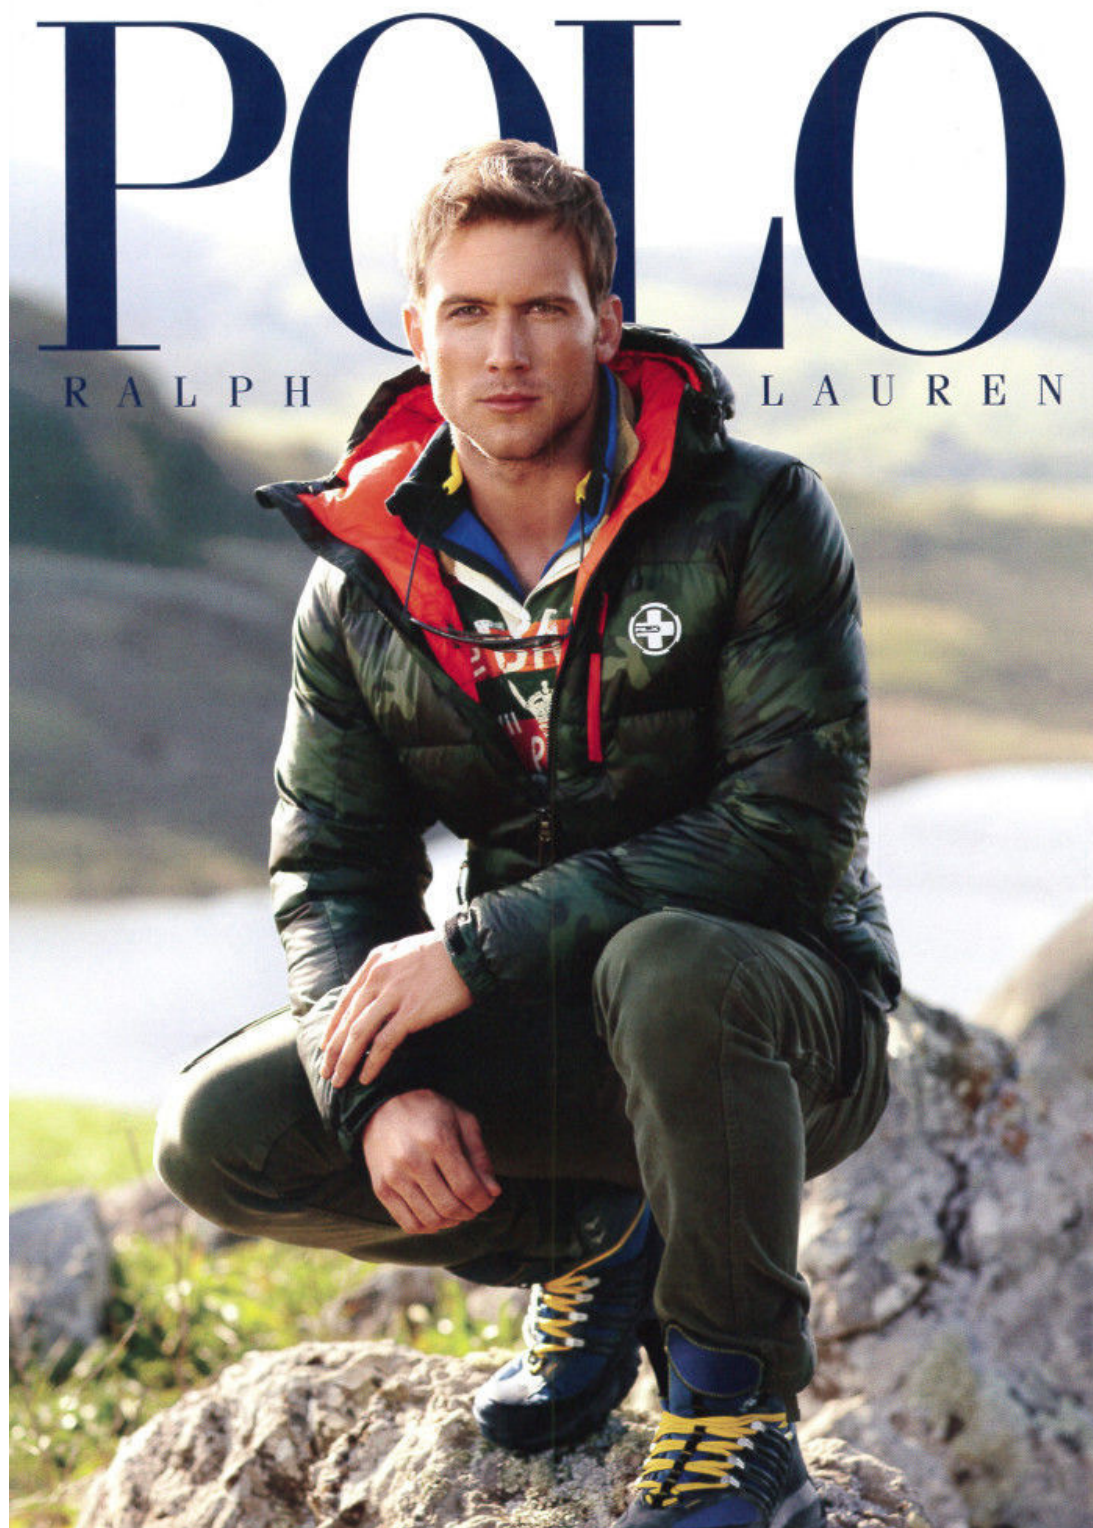

MAXWELL ZAGORSKI

height 188 cm · bust 102 cm · waist 81 cm · suit 50
shoes size 46 · hair light brown · eyes green

MAXWELL ZAGORSKI

height 188 cm · bust 102 cm · waist 81 cm · suit 50

shoes size 46 · hair light brown · eyes green